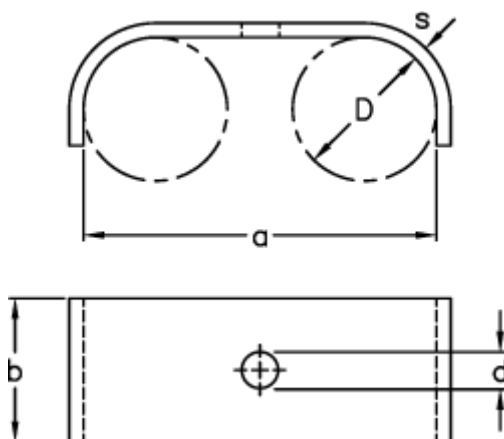

Varenummer: 025227000009
Beskrivelse: Norma rørbøjle type 522
BSN 2x9x20x2 W1

Mål

$$a = 26$$

$$b = 20$$

$$D = 9$$

$$d = 7$$

$$s = 2$$